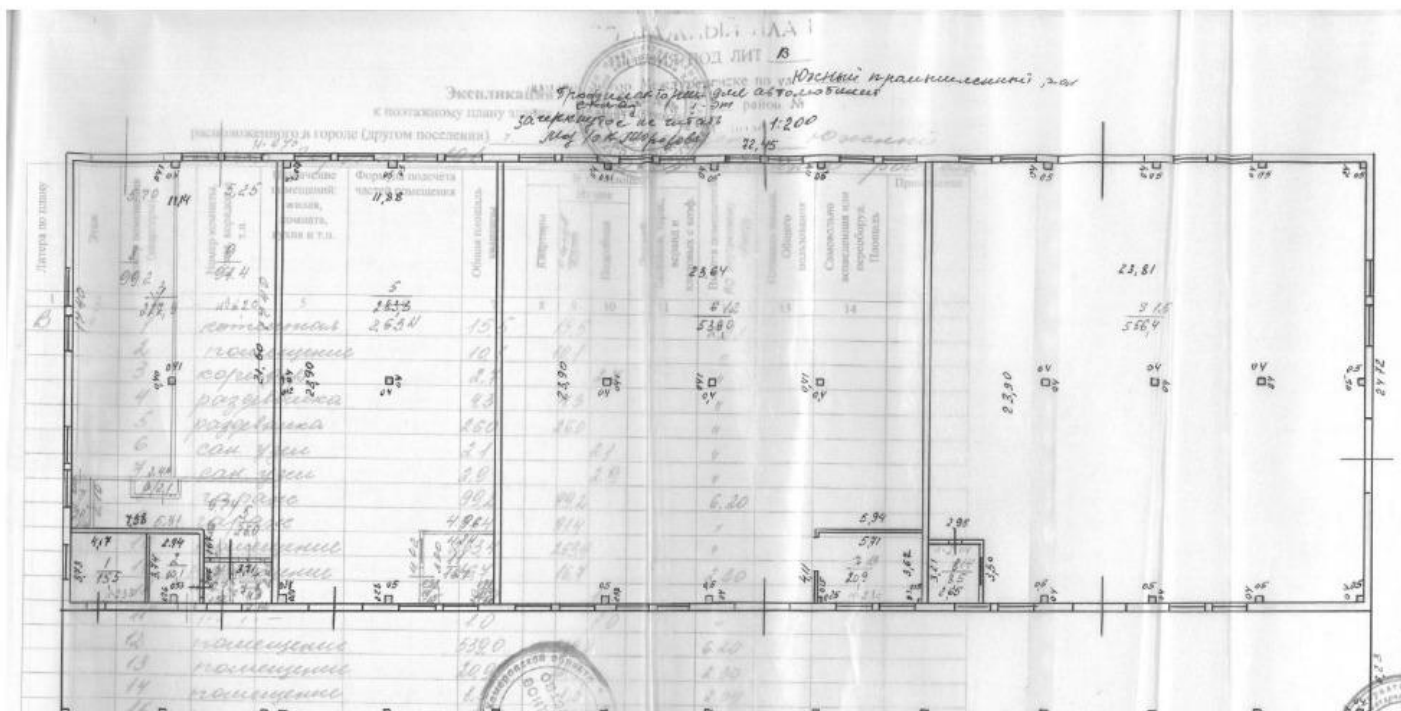

СКЛАДЫ 3210 КВ.М

11 900 000 РУБ*

ФОТО_ПРОФИЛАКТОРИЙ для А/М

Тел.: +7-985-520-05-79;

E-mail: npa_sale@mechel.com

*Цена указана с учетом НДС 22%.
Указанная цена не является офертой