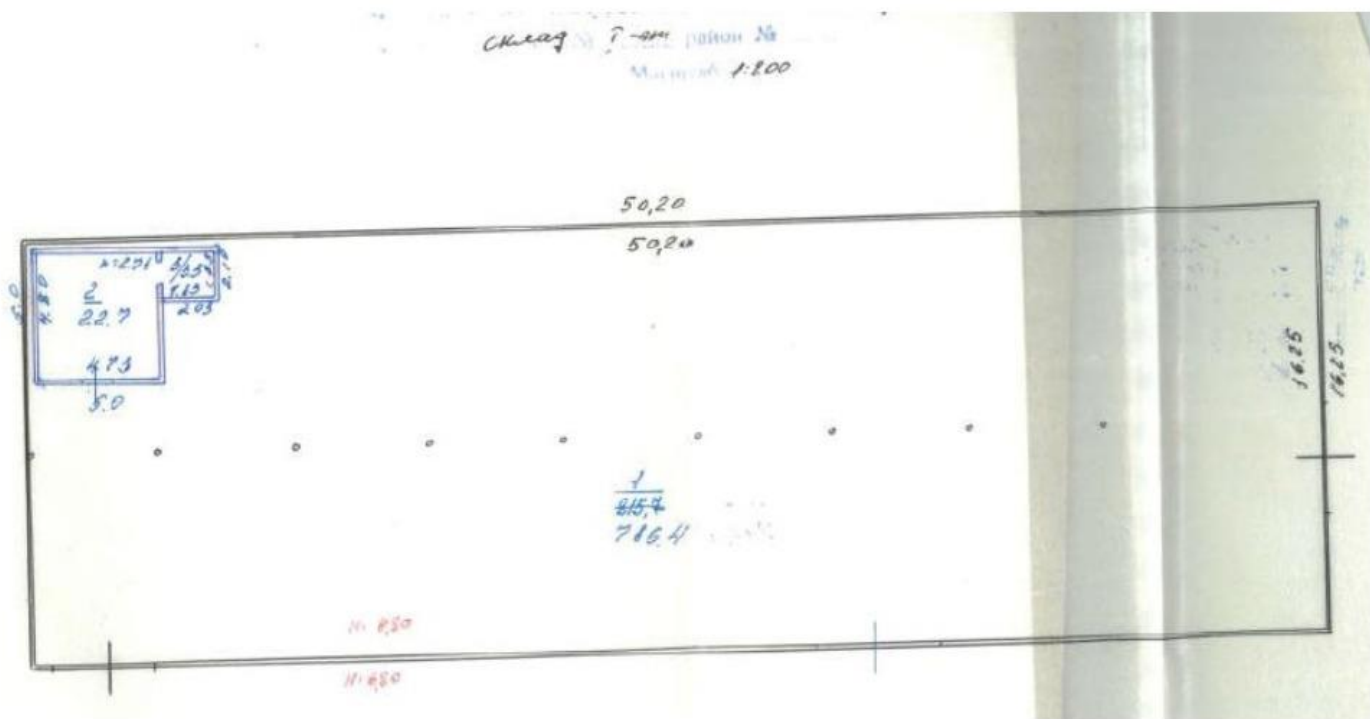

СКЛАДЫ 3210 КВ.М

11 900 000 РУБ*

ФОТО_СКЛАД №2

Тел.: +7-985-520-05-79;

E-mail: npa_sale@mechel.com

*Цена указана с учетом НДС 22%.
Указанная цена не является офертой